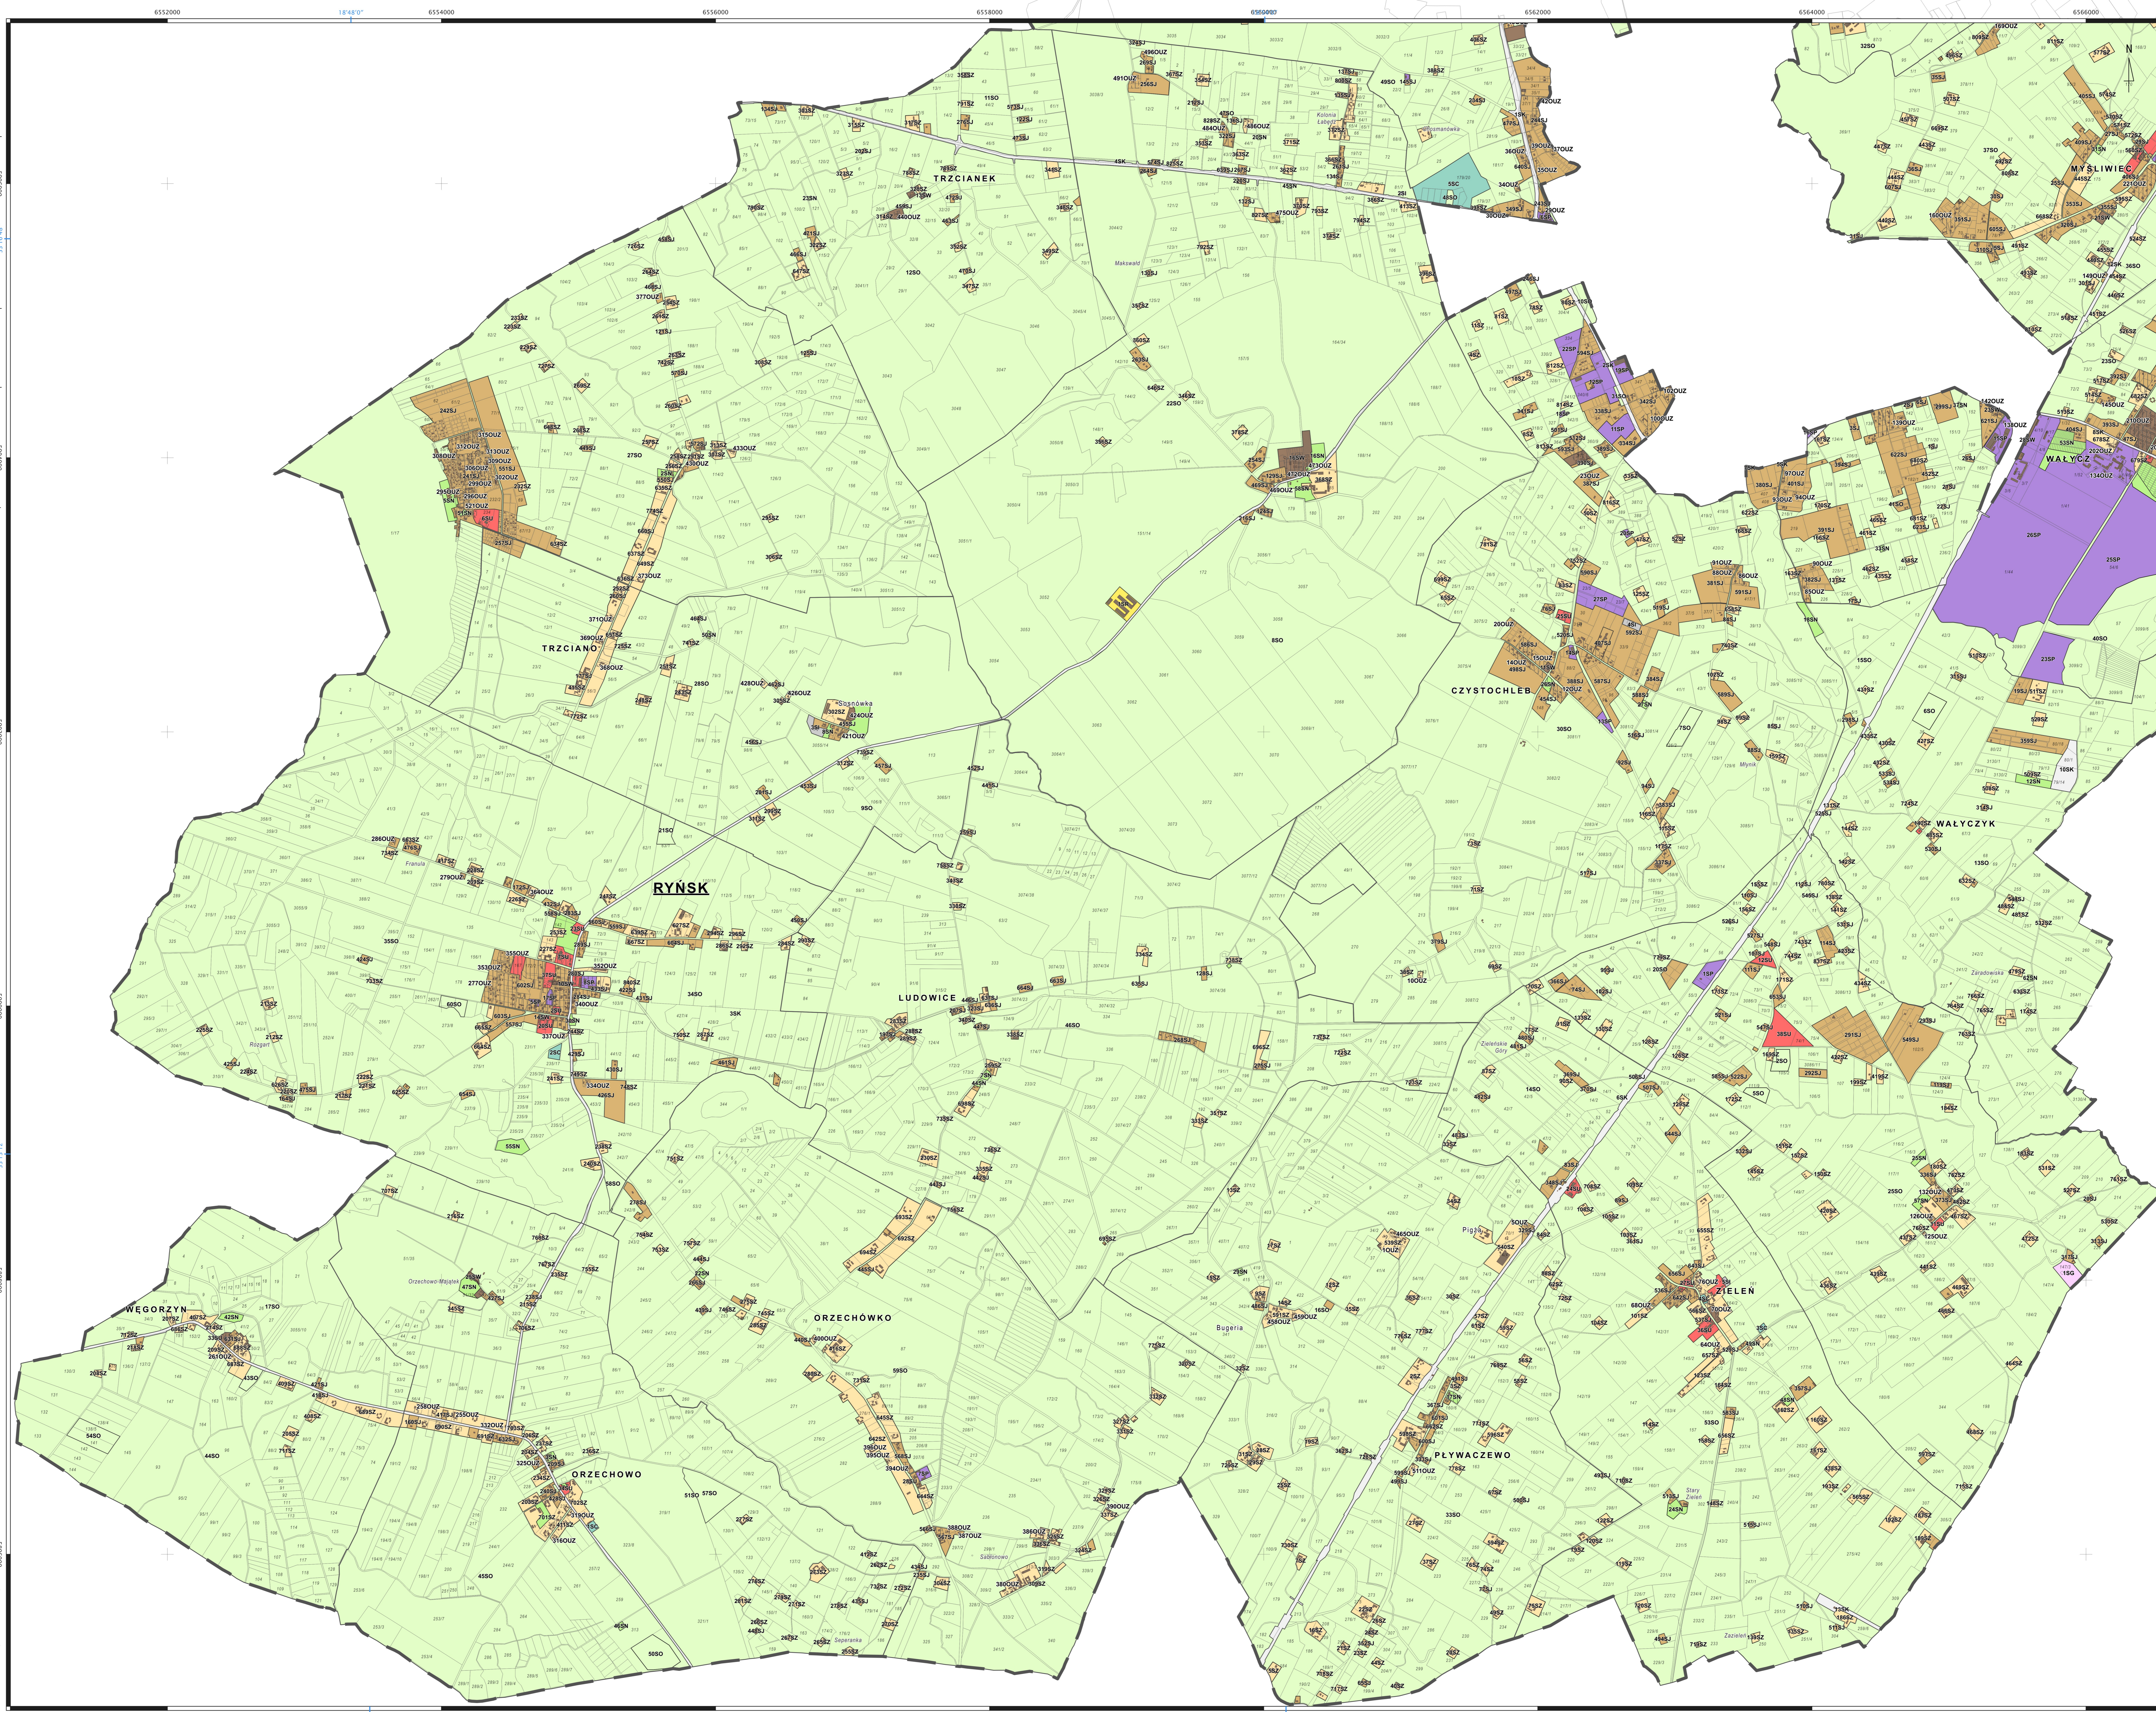

PLAN OGÓLNY GMINY RYŃSK

arkusz A

ORGAN SPORZADZAJĄCY: skala: 1 : 15 000
Wójt Gminy Ryńsk

 - obszar objęty planem ogólnym gminy
 - obszar uzupełnienia zabudowy

Strefy planistyczne:

-  - strefa wielofunkcyjna z zabudową mieszkaniową wielorodzinną
-  - strefa wielofunkcyjna z zabudową mieszkaniową jednorodzinną
-  - strefa wielofunkcyjna z zabudową zagrodową
-  - strefa usługowa
-  - strefa gospodarcza
-  - strefa produkcji rolniczej
-  - strefa infrastrukturalna
-  - strefa zieleni i rekreacji
-  - strefa cmentarzy
-  - strefa górnictwa
-  - strefa otwarta
-  - strefa komunikacyjna

 - budynki 5/11 - działki ewidencyjne

PLAN OGÓLNY GMINY RYŃSK

arkusz B

ORGAN SPORZADZAJĄCY: skala: 1 : 15 000
Wójt Gminy Ryńsk

- obszar objęty planem ogólnym gminy
 - obszar uzupełnienia zabudowy

Strefy planistyczne:

- strefa wielofunkcyjna z zabudową mieszkaniową wielorodzinną
- strefa wielofunkcyjna z zabudową mieszkaniową jednorodzinną
- strefa wielofunkcyjna z zabudową zagrodową
- strefa usługowa
- strefa gospodarcza
- strefa produkcji rolniczej
- strefa infrastrukturalna
- strefa zieleni i rekreacji
- strefa cmentarzy
- strefa otwarta
- strefa komunikacyjna

- budynki 5/11 - działki ewidencyjne

Ewidencja gruntów i budynków udostępniona przez Powiatowy Ośrodek Dokumentacji Geodezyjnej i Kartograficznej w Wąbrzeźnie
Układ współrzędnych płaskich prostokątnych 2000 strefa 6